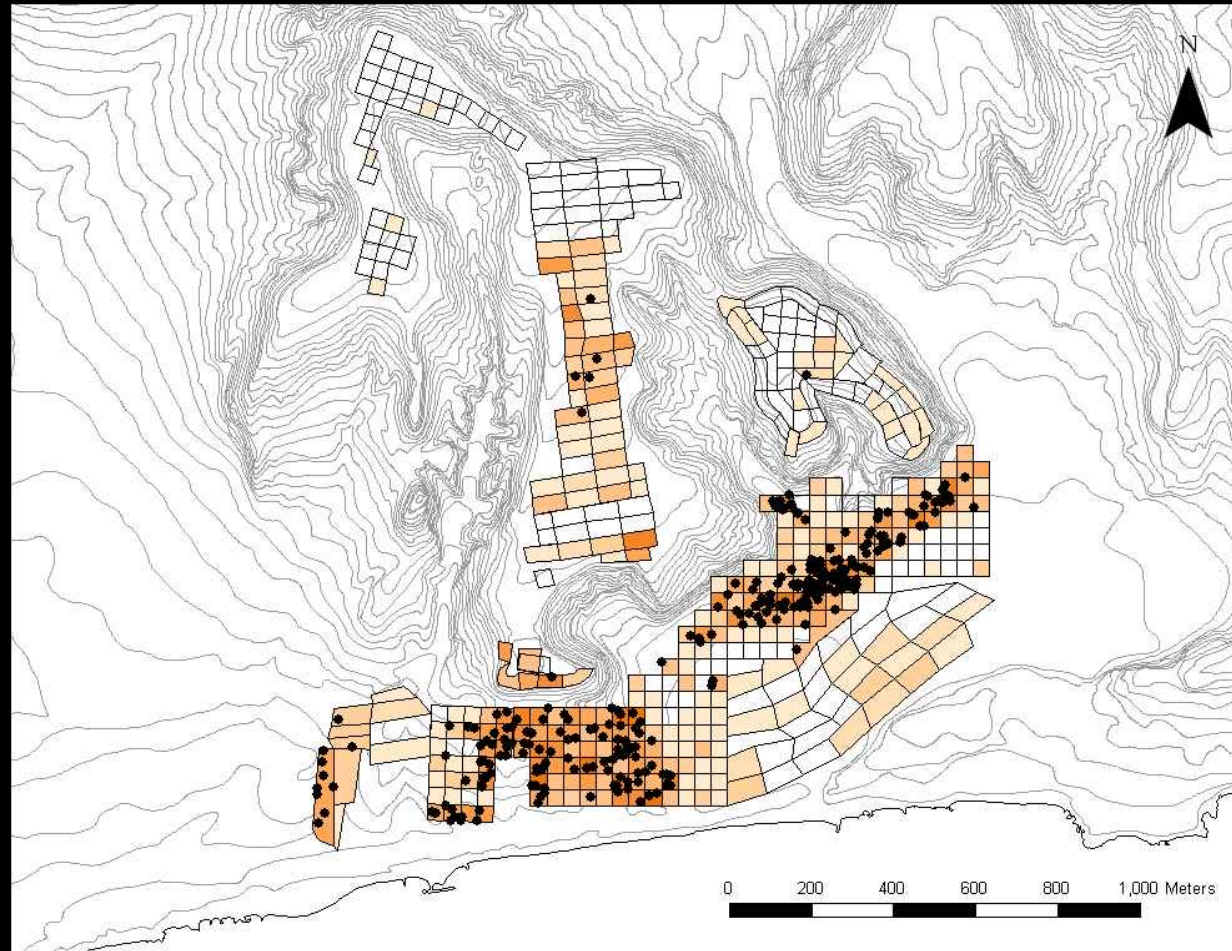

Eye alt 1.41 km

**Zone 4**

**Zone 3**

**Vigla**

**Zone 2**

**Zone 1**

154-24  
mm  
22/7/05

15423 A, B, C  
mm  
22/7/05

# Late Roman 1 Amphora

1254.1  
1/1/06

1144.1  
1/1/06

1254.1  
1/1/06

1254.2  
1/1/06

1254.2  
1/1/06

15-30

1254.1  
1/1/06