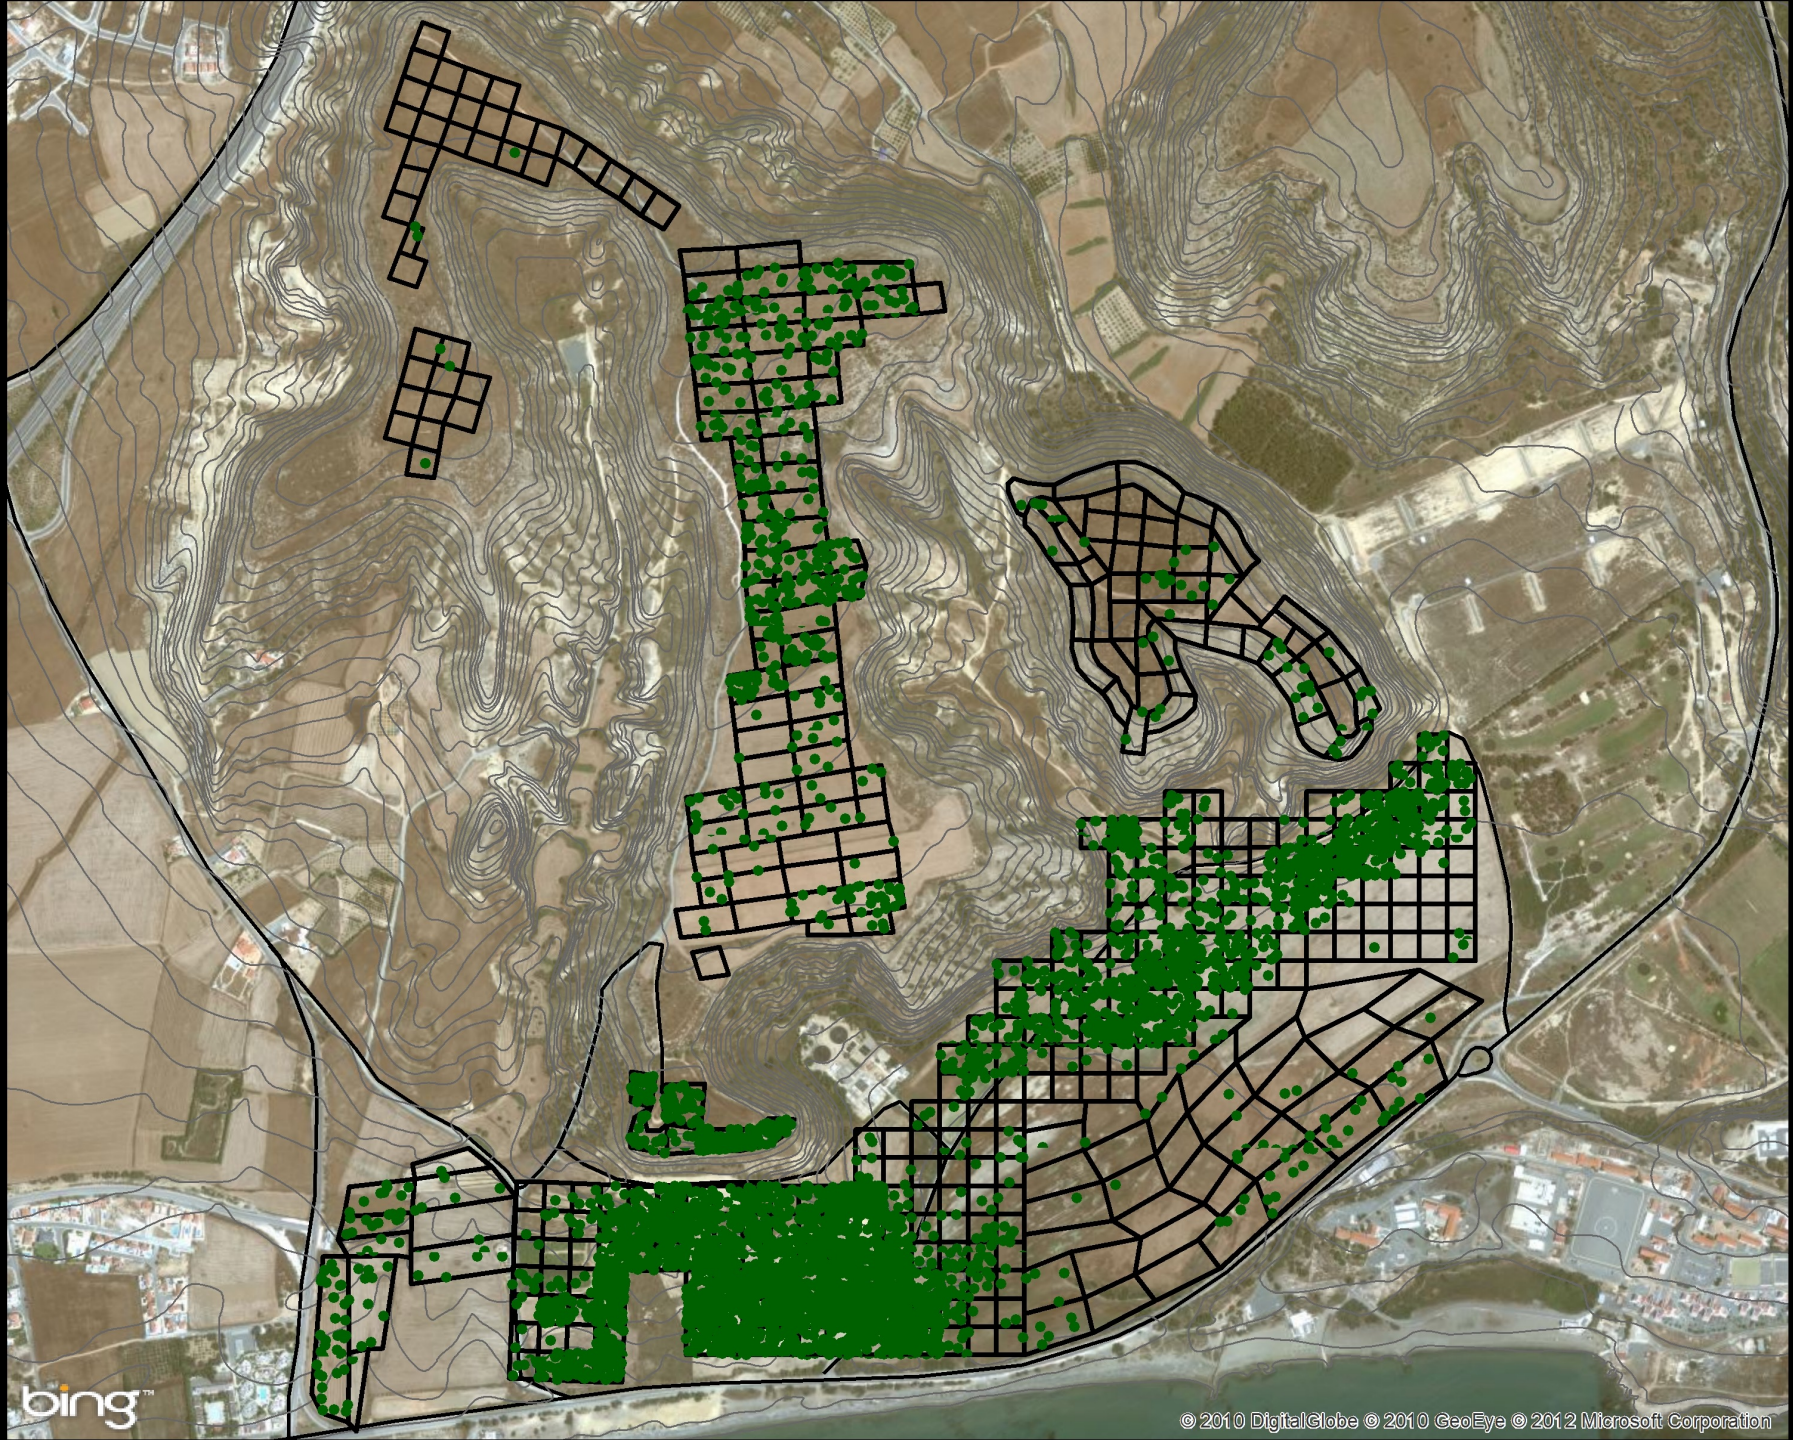

← Pyla

Kokkinokremos

Vigla →

Koutsopetria

401 m  
34°59'09.32" N 33°42'34.13" E

Image © 2009 DigitalGlobe

elev 45 m

© 2008 Google

Eye alt 1.41 km

**Zone 4**

**Zone 3**

**Vigla**

**Zone 2**

**Zone 1**

154-24  
mm  
22/7/05

15423 A, B, C  
mm  
22/7/05

# Late Roman 1 Amphora

1254.1  
1/1/06

1144.1  
1/1/06

1254.1  
1/1/06

1254.2  
1/1/06

1254.2  
1/1/06

15-30

1254.1  
1/1/06