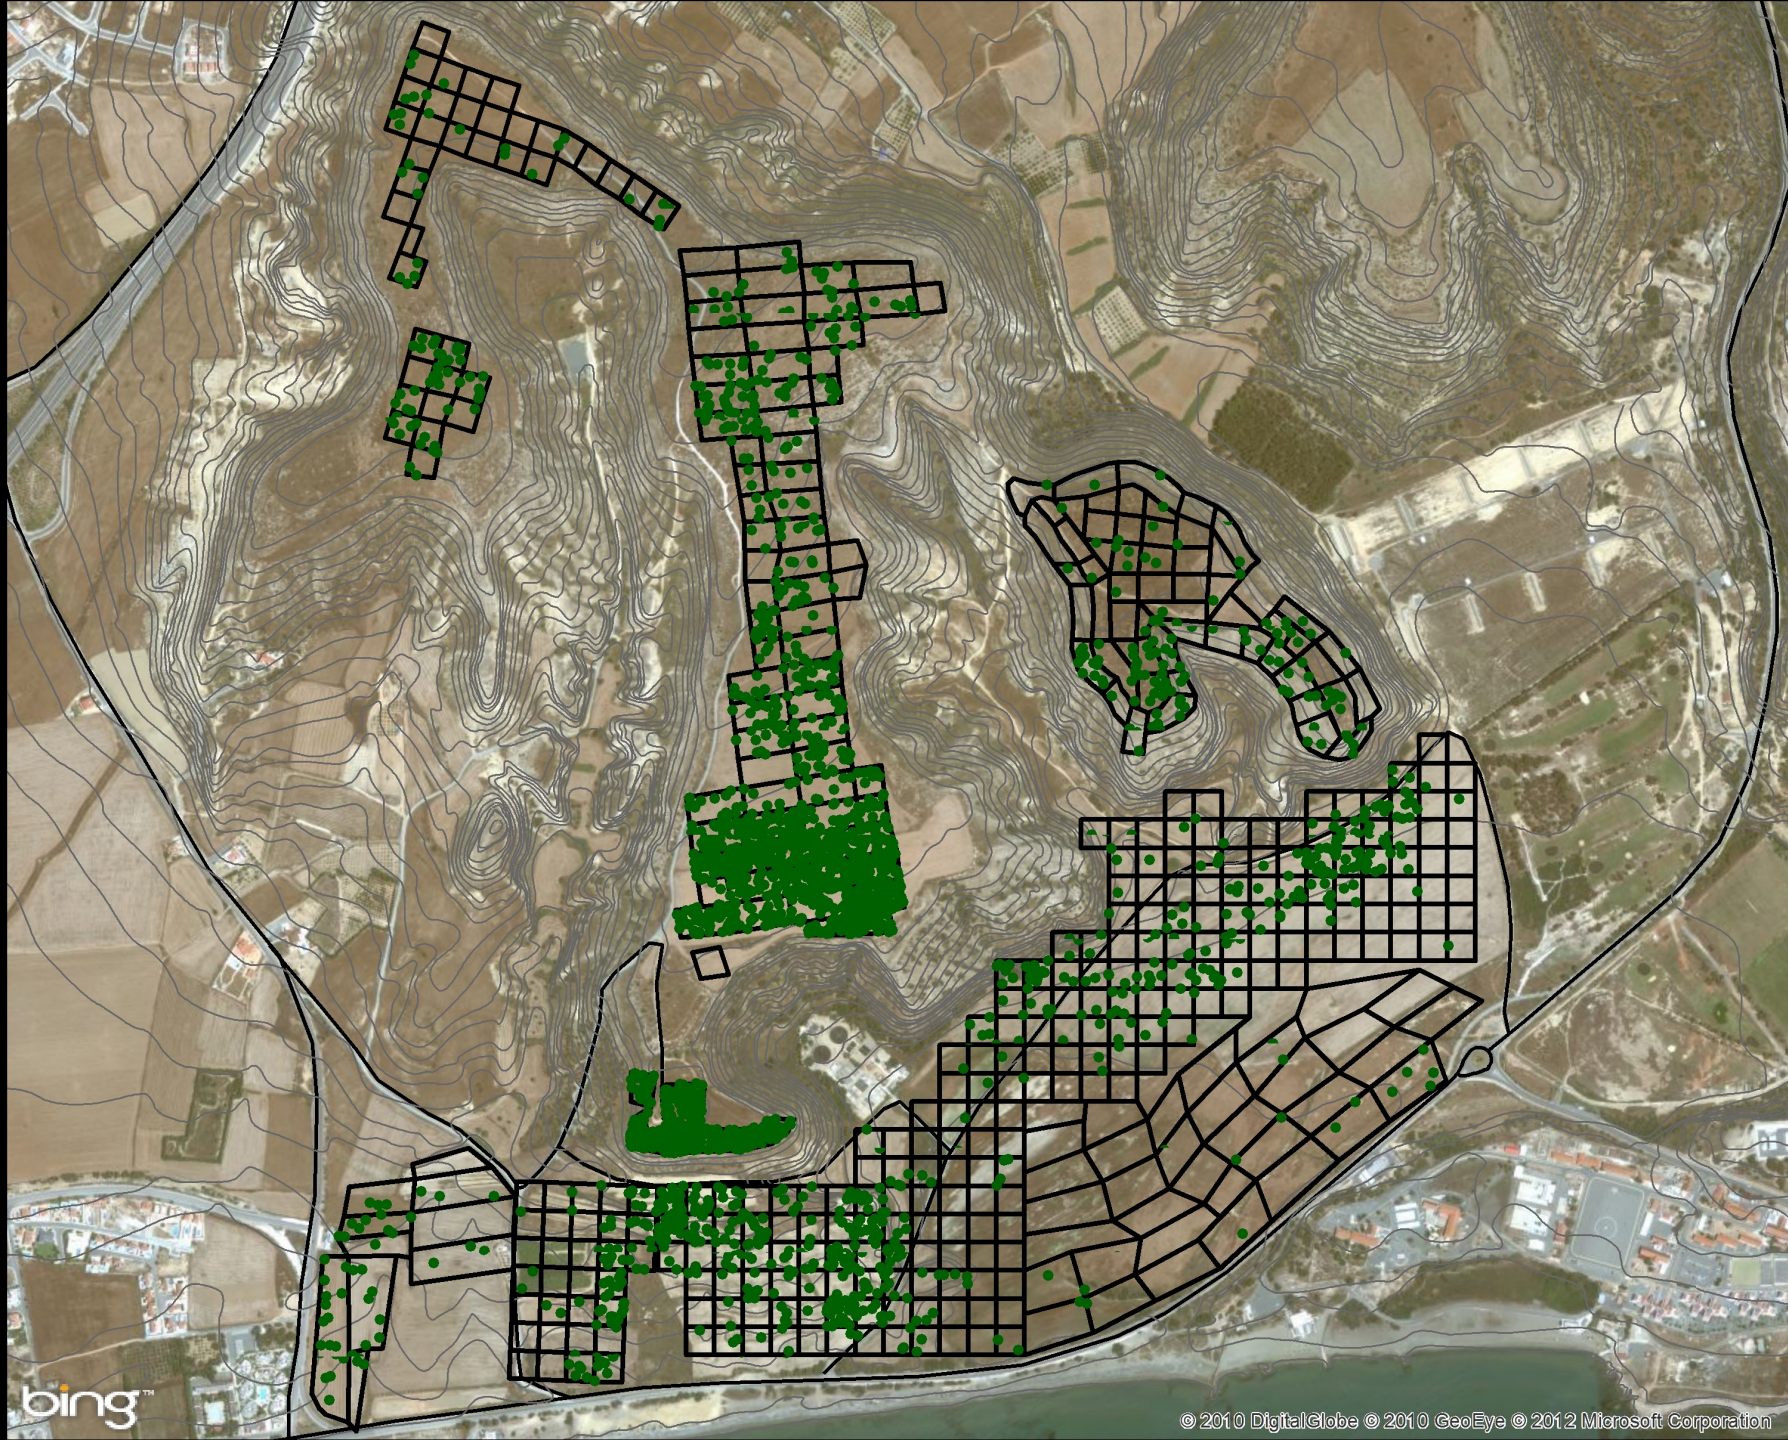

← Pyla

Kokkinokremos

Vigla →

Koutsopetria

401 m  
34°59'09.32" N 33°42'34.13" E

Image © 2009 DigitalGlobe

elev 45 m

© 2008 Google

Eye alt 1.41 km

**Zone 4**

**Zone 3**

**Vigla**

**Zone 2**

**Zone 1**

154-24  
mm  
22/7/05

15423 A, B, C  
mm  
22/7/05

# Late Roman 1 Amphora

1254.1  
1/1/06

1144.1  
1/1/06

1254.1  
1/1/06

1254.2  
1/1/06

1254.2  
1/1/06

15-30

1254.1  
1/1/06