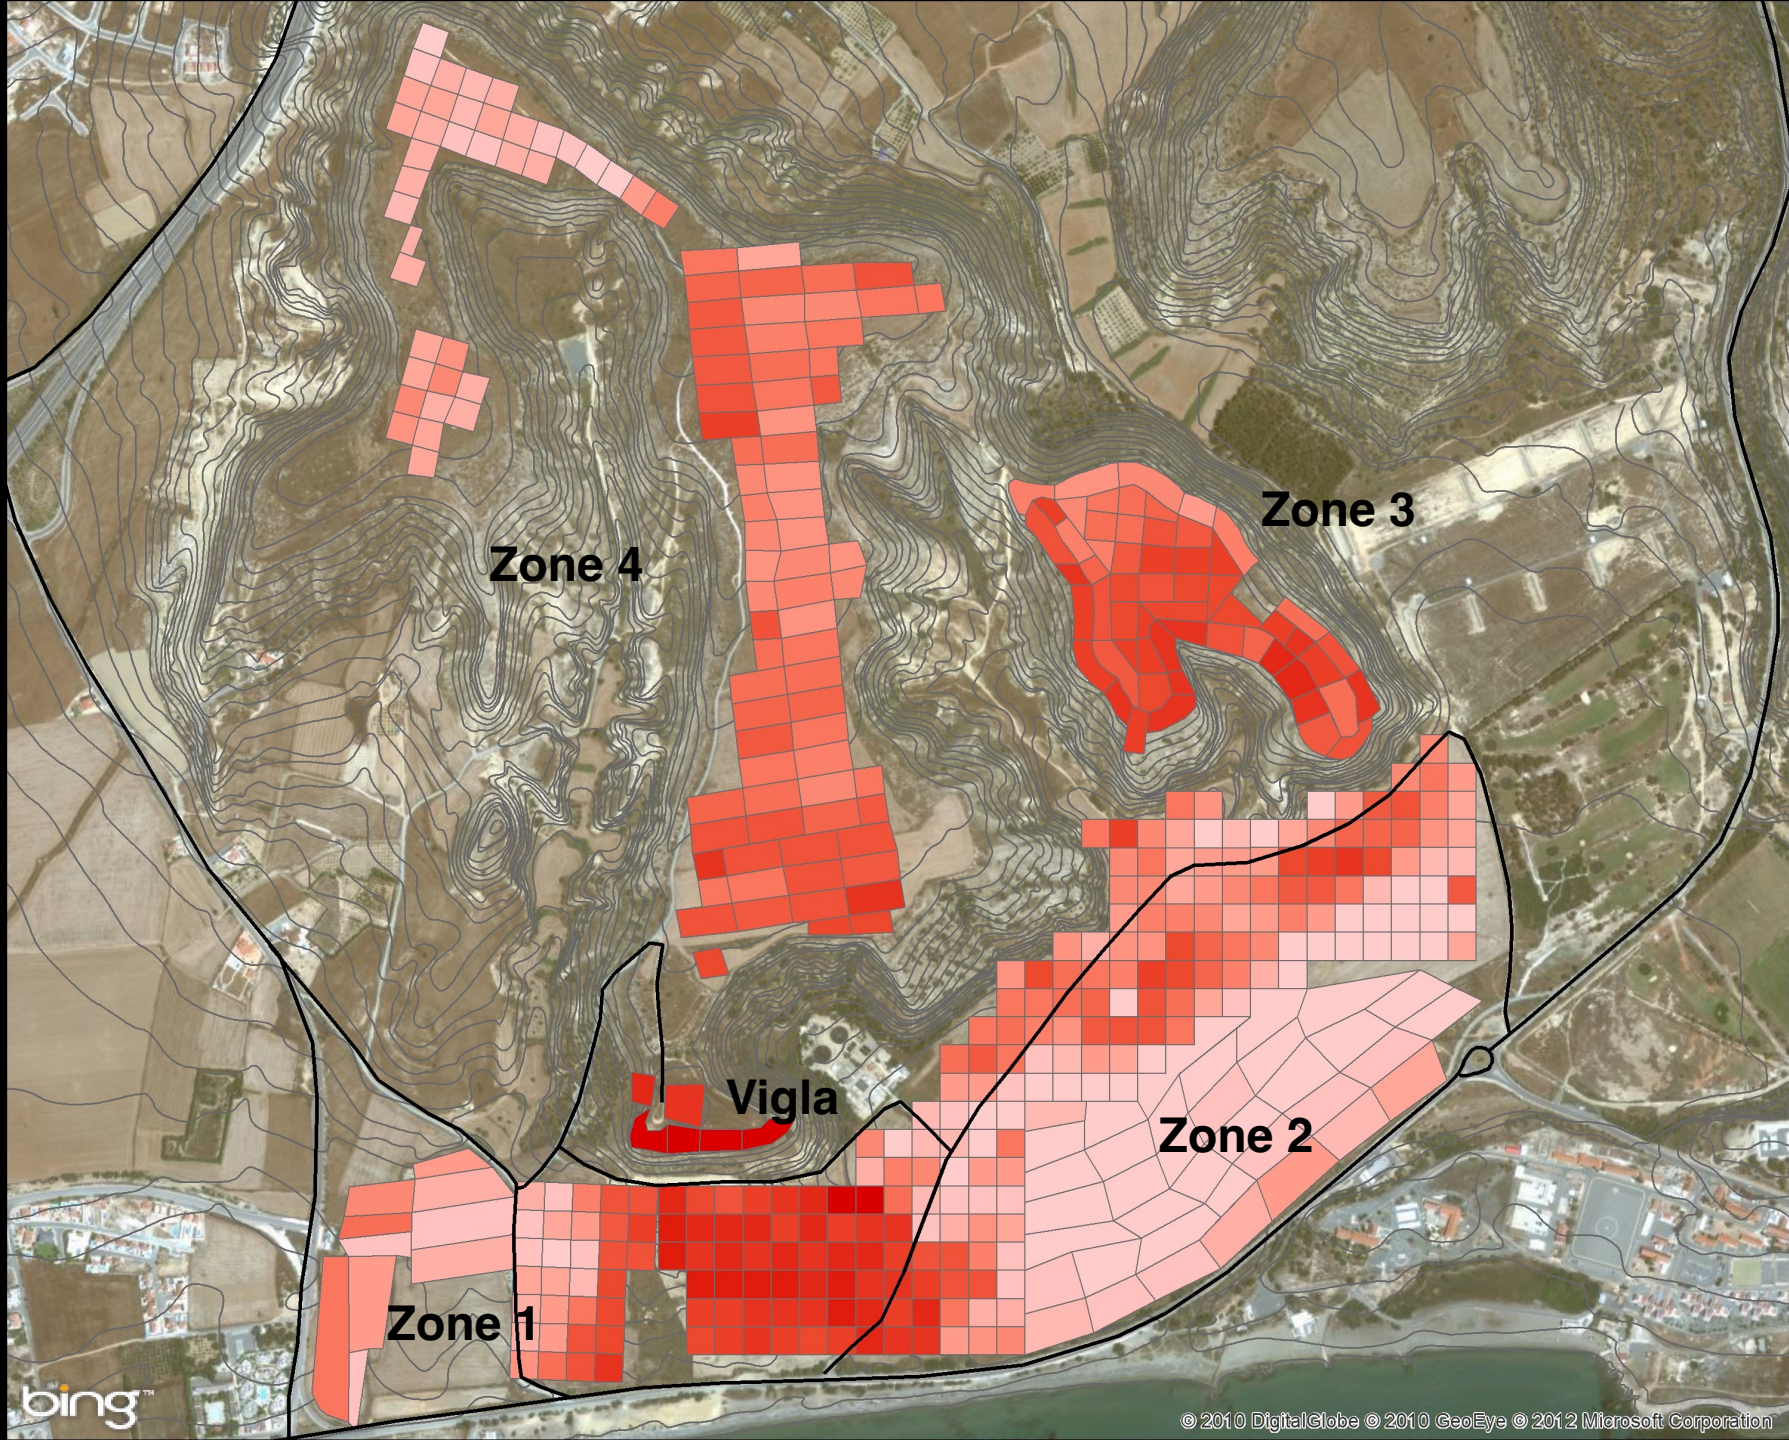

Eye alt 1.41 km

**Zone 4**

**Zone 3**

**Vigla**

**Zone 2**

**Zone 1**

154-24  
mm  
22/7/05

15423 A, B, C  
mm  
22/7/05

# Late Roman 1 Amphora

1254.1  
1/1/06

1144.1  
1/1/06

1254.1  
1/1/06

1254.2  
1/1/06

1254.2  
1/1/06

15-30

1254.1  
1/1/06