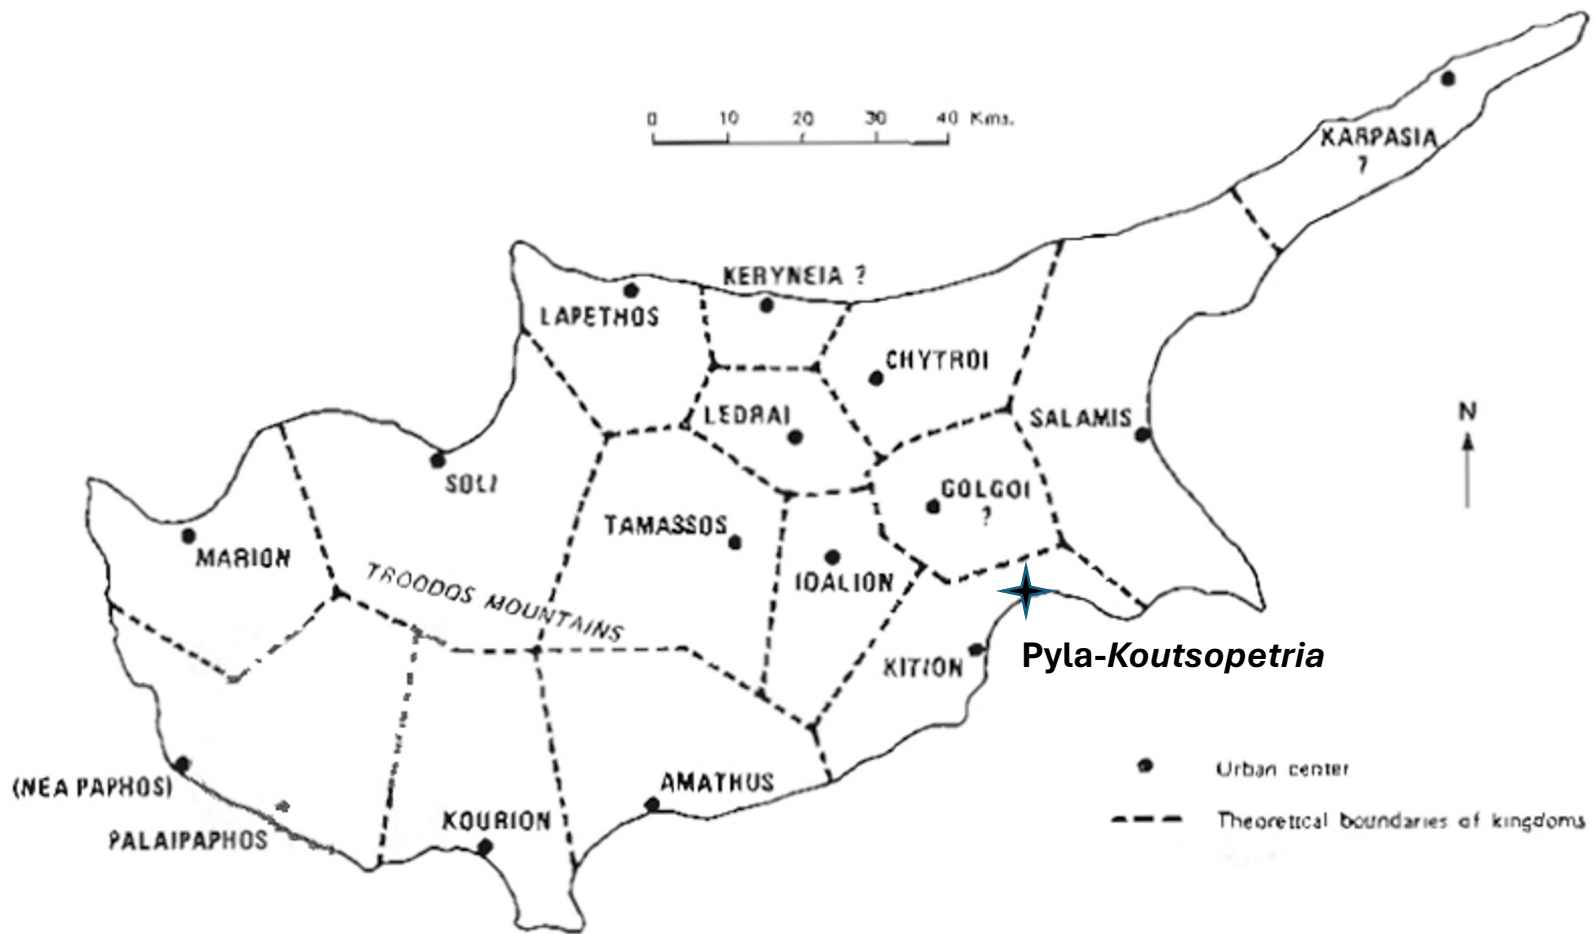

Eye alt 1.41 km

**Zone 4**

**Zone 3**

**Vigla**

**Zone 2**

**Zone 1**

154-24  
mm  
22/7/05

15423 A, B, C  
mm  
22/7/05

# Late Roman 1 Amphora

1254.1  
1/1/06

1144.1  
1/1/06

1254.1  
1/1/06

1254.2  
1/1/06

1254.2  
1/1/06

15-30

1254.1  
1/1/06